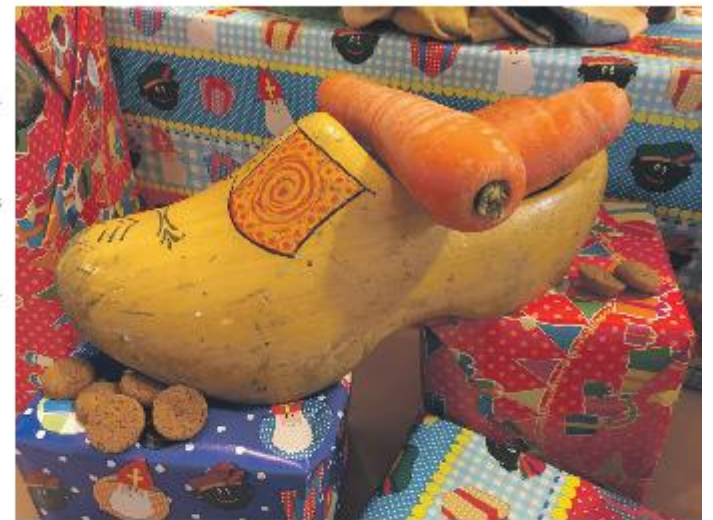

STUNTAANBIEDINGEN

OP KUNSTGRAS EN BESTRATINGSMATERIAAL

MAANDAG T/M VRIJDAG OP AFSpraak, OOK MOGELIJK IN DE AVOND.
ZATERDAG GEOPEND VAN 10:00 - 17:00 UUR

BEL : 06 - 51960718

- » Oude gebakken bestrating
- » Nieuwe sierbestrating
- » Grote partijen betonklinkers
- » Stelcon platen
- » Alle soorten grind, split, zand en grond.
- » Opsluitbanden, muurblokken, etc
- » Kunstgras

Nieuwe showborden met onder andere de nieuwe collectie van MBI

Voor een scherpe prijs en een goed advies komt u bij PRINSENSTEEN!

SHOWTUIN: Werkerlaan 4, Hasselt (OV) (Tussen Hasselt en Stadshagen)
www.prinsensteen.nl

Dag en nacht bereikbaar
(ongeacht waar u verzekerd bent)
038-3865544 / 06-31961371
ook voor uw assieraden

Uitvaart Gert Mooiweer
Overledenenverzorging

Waar respect en afscheid
elkaar omarmen

Purperreigenaan 2a, 8064 DC Zwartsluis
gmooiweer-uitvaart@home.nl www.uitvaartverzorging-gertmooiweer.nl