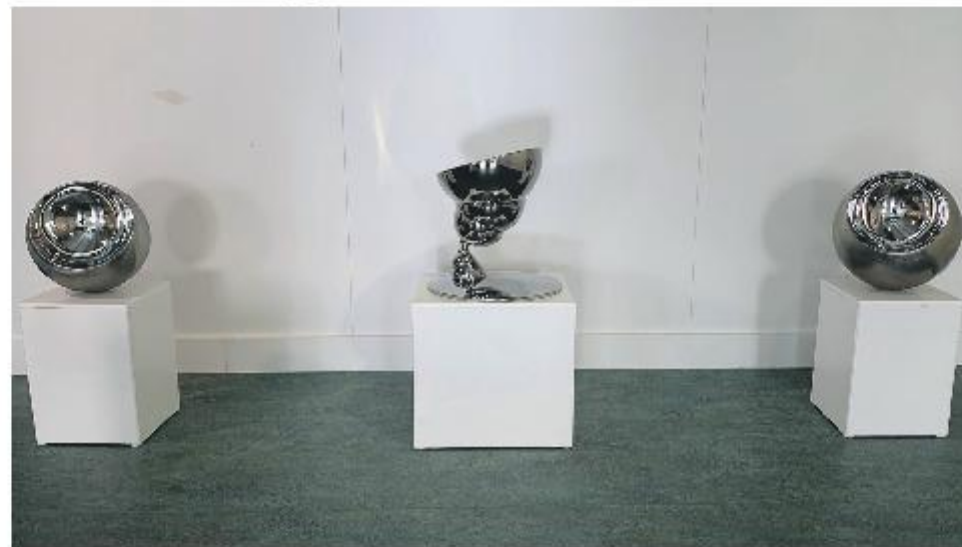

Ouder-kind
toernooi **11**

H₂O Pro
Doorbraak tegen
kalkaanslag!

- ✓ zonder zout
- ✓ zonder stroom
- ✓ zonder afvalwater

www.h2opro.nl

Presentatie over zijn werk en loopbaan in Sluispoort

Beeldend kunstenaar Ronald Westerhuis keert voor even terug in 'de Sluis'

door Anja Bos

ZWARTSLUIS - Hij heeft in eigen land vooral bekendheid bij het 'grote publiek' gekregen door zijn ontwerp van het Nationaal Monument MH 17 in Vijfhuizen. Maar Ronald Anthonie Westerhuis uit Zwolle had voor 2017 zowel nationaal als internationaal al naam gemaakt als beeldend kunstenaar. De in Tiel geboren, maar in Zwartsluis opgegroeide Westerhuis is momenteel één van de exposanten op de expositie **Roots in Museum Schoonewelle/Sluispoort** in Zwartsluis.

Hij expo seert er enkele kleinere sculpturen. Op woensdag 7 december komt hij terug naar Zwartsluis om er in Sluispoort een presentatie te geven over zijn werk en zijn carrière als beeldend kunstenaar.

Als aanloop op deze, ongetwijfeld interessante, lezing een klein tipje van de sluier over zijn werk en loopbaan. Ronald is internationaal actief als maker van landschapskunst en abstracte sculpturen. Zijn werk is te vinden in de openbare ruimte, musea en particuliere kunstcollecties. In eigen regio heeft Westerhuis al enkele keren kunnen exposeren in De Fundatie in Zwolle. In opdracht van dat museum én van MojoConcerts maakte hij de sculptuur **RAWSOME!**, een vier meter brede bol

Deze kleine, maar in hun kleinheid zo bijzondere, sculpturen van Ronald Westerhuis zijn momenteel te zien in Museum Schoonewelle, gehuisvest in Sluispoort Zwartsluis. Foto: Anja Bos

met holle spiegels. Deze sculptuur werd op drie edities van het Lowlands festival geplaatst en heeft inmiddels een vaste plaats gekregen in de beeldentuin bij kasteel Nijenhuis bij Wijhe.

Olympische vlam

Westerhuis ontwierp in 2003 het symbool voor de Olympische spelen: De vlam, bedoeld voor de spelen in 2008 in Peking. Het model was 7 meter hoog. Devor zitter van het Nederlands Olympisch Comité (NOC*NSF), Erica Terpstra, zorgde ervoor dat het schaalmodel gepresenteerd werd tijdens de spelen in Athene (2004) in het Holland Heineken House. Hierna

werden kunstenaar en vlam naar China gehaald, met veel publiciteit. Uiteindelijk is een ontwerp van een Chinese kunstenaar gekozen, maar sindsdien is China een groot deel van Westerhuis' leven en heeft hij een atelier in Shanghai.

Liefde voor RVS

De liefde voor roestvrij staal als materiaal ontstond bij Westerhuis toen hij werkzaam was op booreilanden in de Noordzee. Daar leerde hij het staal en de verwerde buizen kennen, die nu de basis vormen van zijn kunstwerken. Zijn visie *Size does matter!* (grootte is niet bepalend voor de kwaliteit van een sculptuur maar wel voor

haar impact) resulteert in voornamelijk werken in groot formaat, landmarks.

Maar ook in het 'kleine werk' is zijn vakmanschap en liefde voor het materiaal te herkennen. Op de expositie **Roots** zijn daar drie voorbeelden van te zien. Bezoekers van de lezing kunnen hun bezoek combineren met het bekijken van de tentoonstelling. De lezing op 7 december begint om 19.30 uur, zaal open 19.00 uur. De entree bedraagt negen euro, dit is inclusief een kop koffie of thee.

Sluispoort/Museum Schoonewelle
Handelskade 25, Zwartsluis
T. 038-3866555

www.sluispoort.nl

De liefde voor roestvrij staal als materiaal ontstond bij Westerhuis toen hij werkzaam was op booreilanden in de Noordzee.

Daar leerde hij het staal en de verwerde buizen kennen, die nu de basis vormen van zijn kunstwerken.

Maatwerk tafels
voor binnen en buiten

Moerheimstraat 50
7701CG Dedemsvaart
Tel: 06-33830449
www.treetoptables.nl