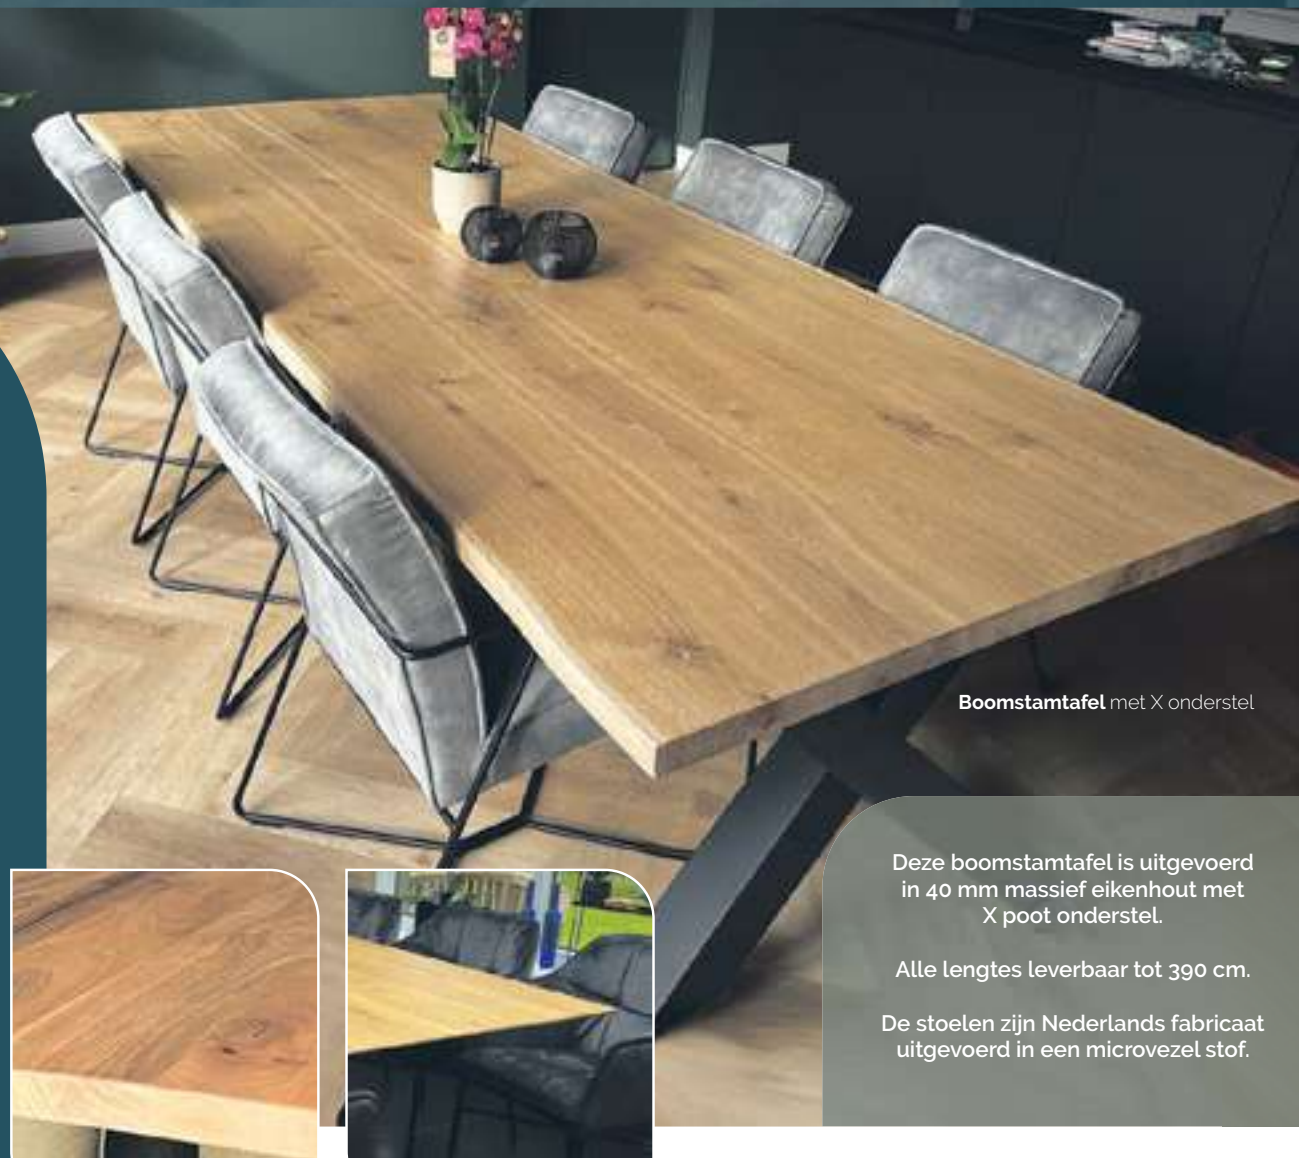

Boomstamtafel met X onderstel

Deze boomstamtafel is uitgevoerd in 40 mm massief eikenhout met X poot onderstel.

Alle lengtes leverbaar tot 390 cm.

De stoelen zijn Nederlands fabricaat uitgevoerd in een microvezel stof.

BEZOEKADRES

Dedemsvaart

Moerheimstraat 50
7701 CG Dedemsvaart

FABRICAGE EN OPSLAG

Balkbrug

Zwolseweg 18A
7707 AH Balkbrug

TREETOP TABLES

Tel: 06-33830449
info@treetoptables.nl
www.treetoptables.nl

Al onze leveringen geschieden volgens de leveringsvoorwaarden van het CBW.