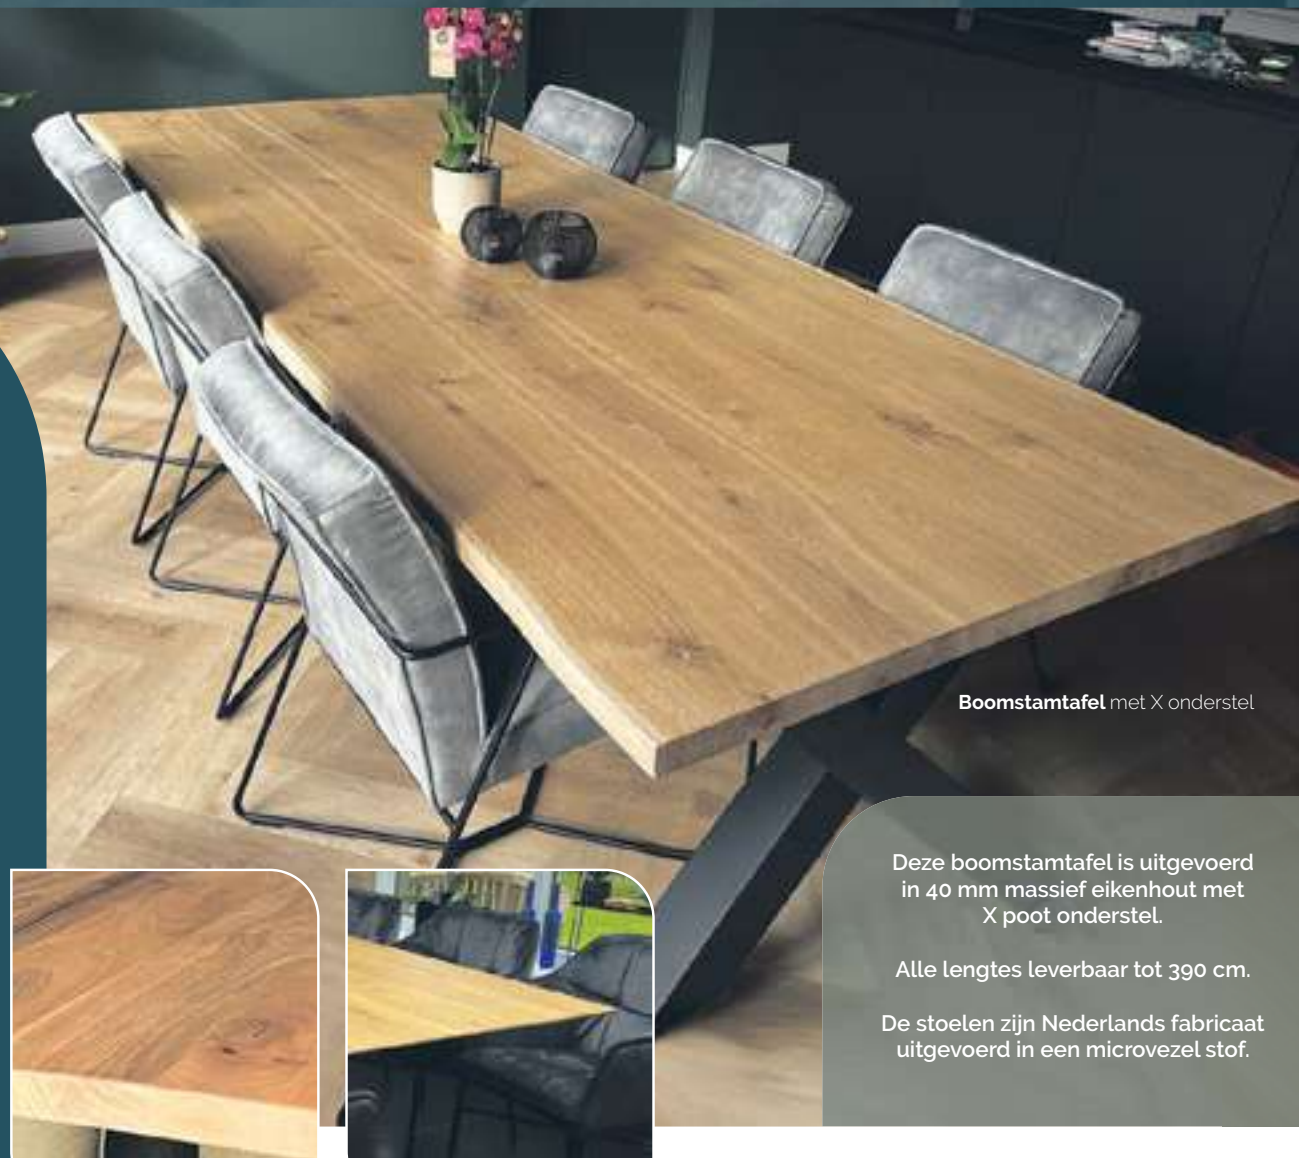

Boomstamtafel met X onderstel

Deze boomstamtafel is uitgevoerd in 40 mm massief eikenhout met X poot onderstel.

Alle lengtes leverbaar tot 390 cm.

De stoelen zijn Nederlands fabricaat uitgevoerd in een microvezel stof.

BEZOEKADRES

Dedemsvaart

Moerheimstraat 50
7701 CG Dedemsvaart

FABRICAGE EN OPSLAG

Balkbrug

Zwolseweg 18A
7707 AH Balkbrug

TREETOP TABLES

Tel: 06-33830449
info@treetoptables.nl
www.treetoptables.nl

Al onze leveringen geschieden volgens de leveringsvoorwaarden van het CBW.